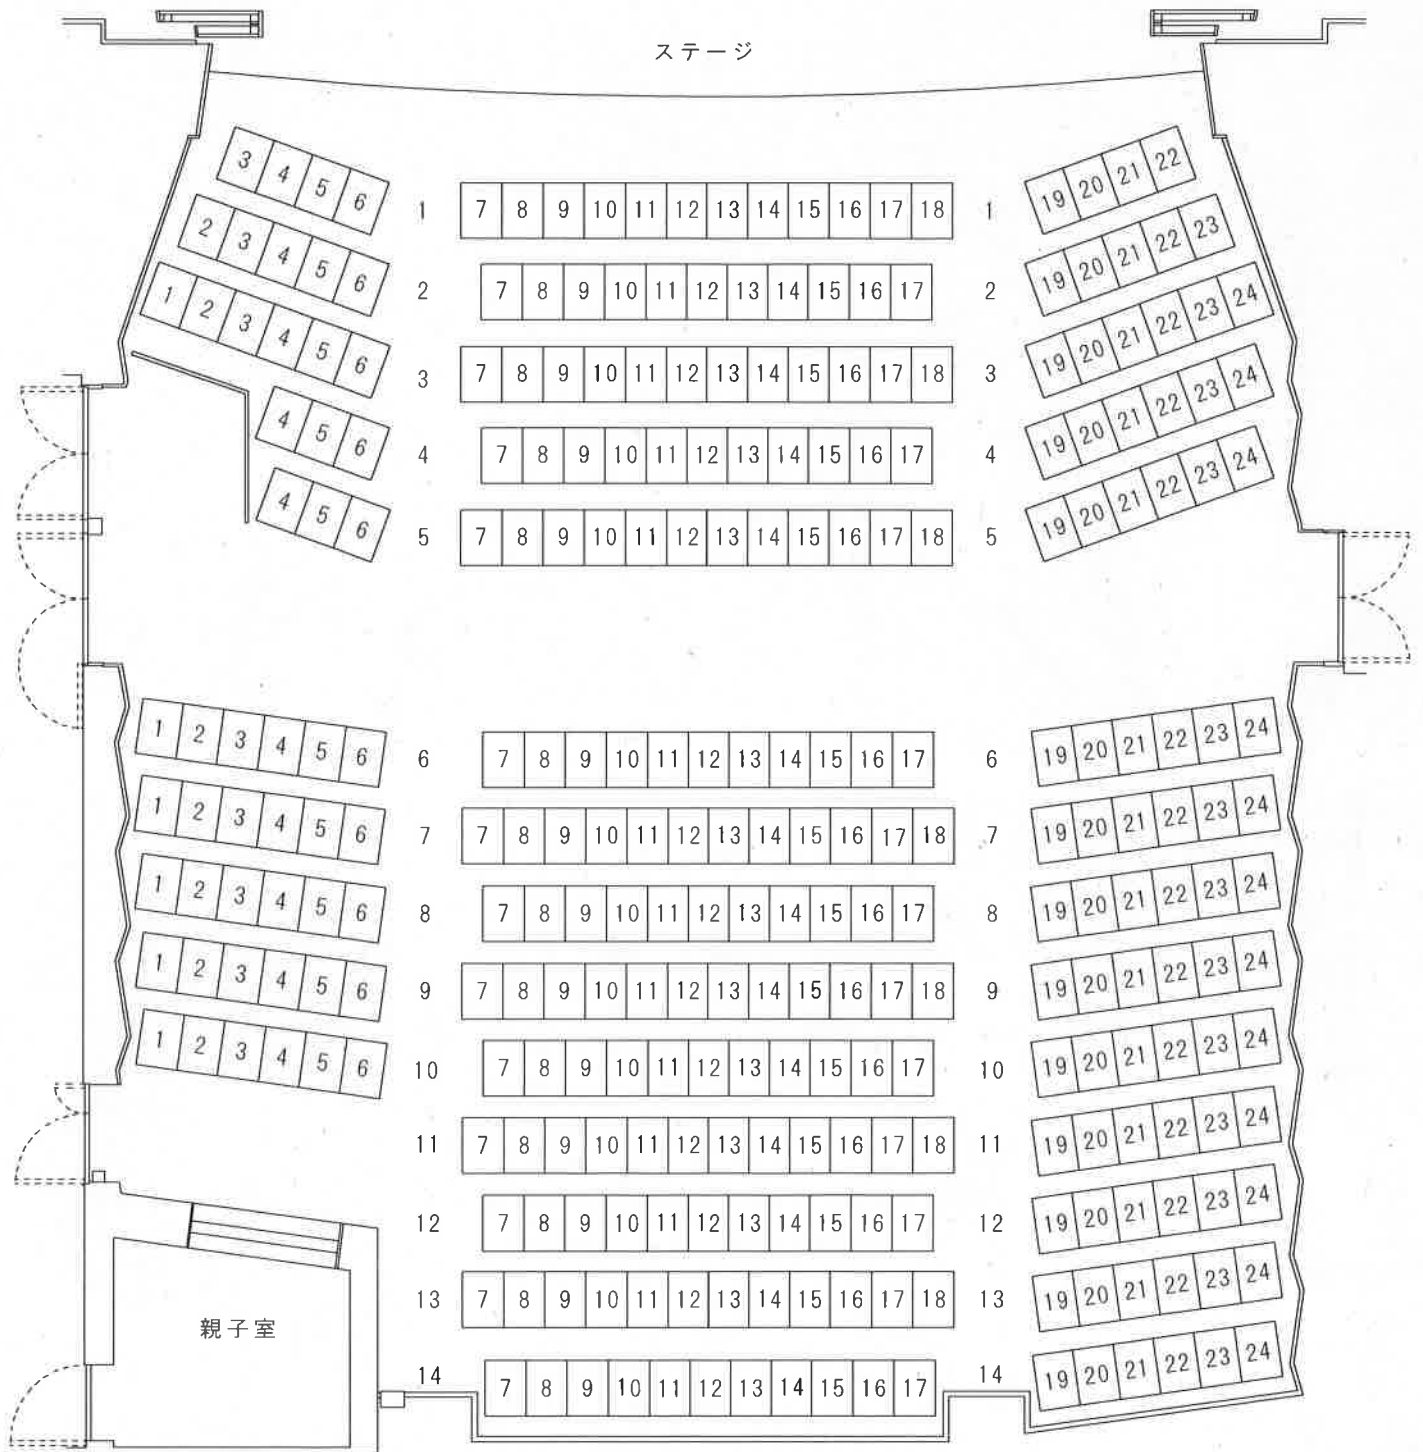

地域交流センター（赤穂公民館）ホール客席図

固定席293席 親子室9㎡