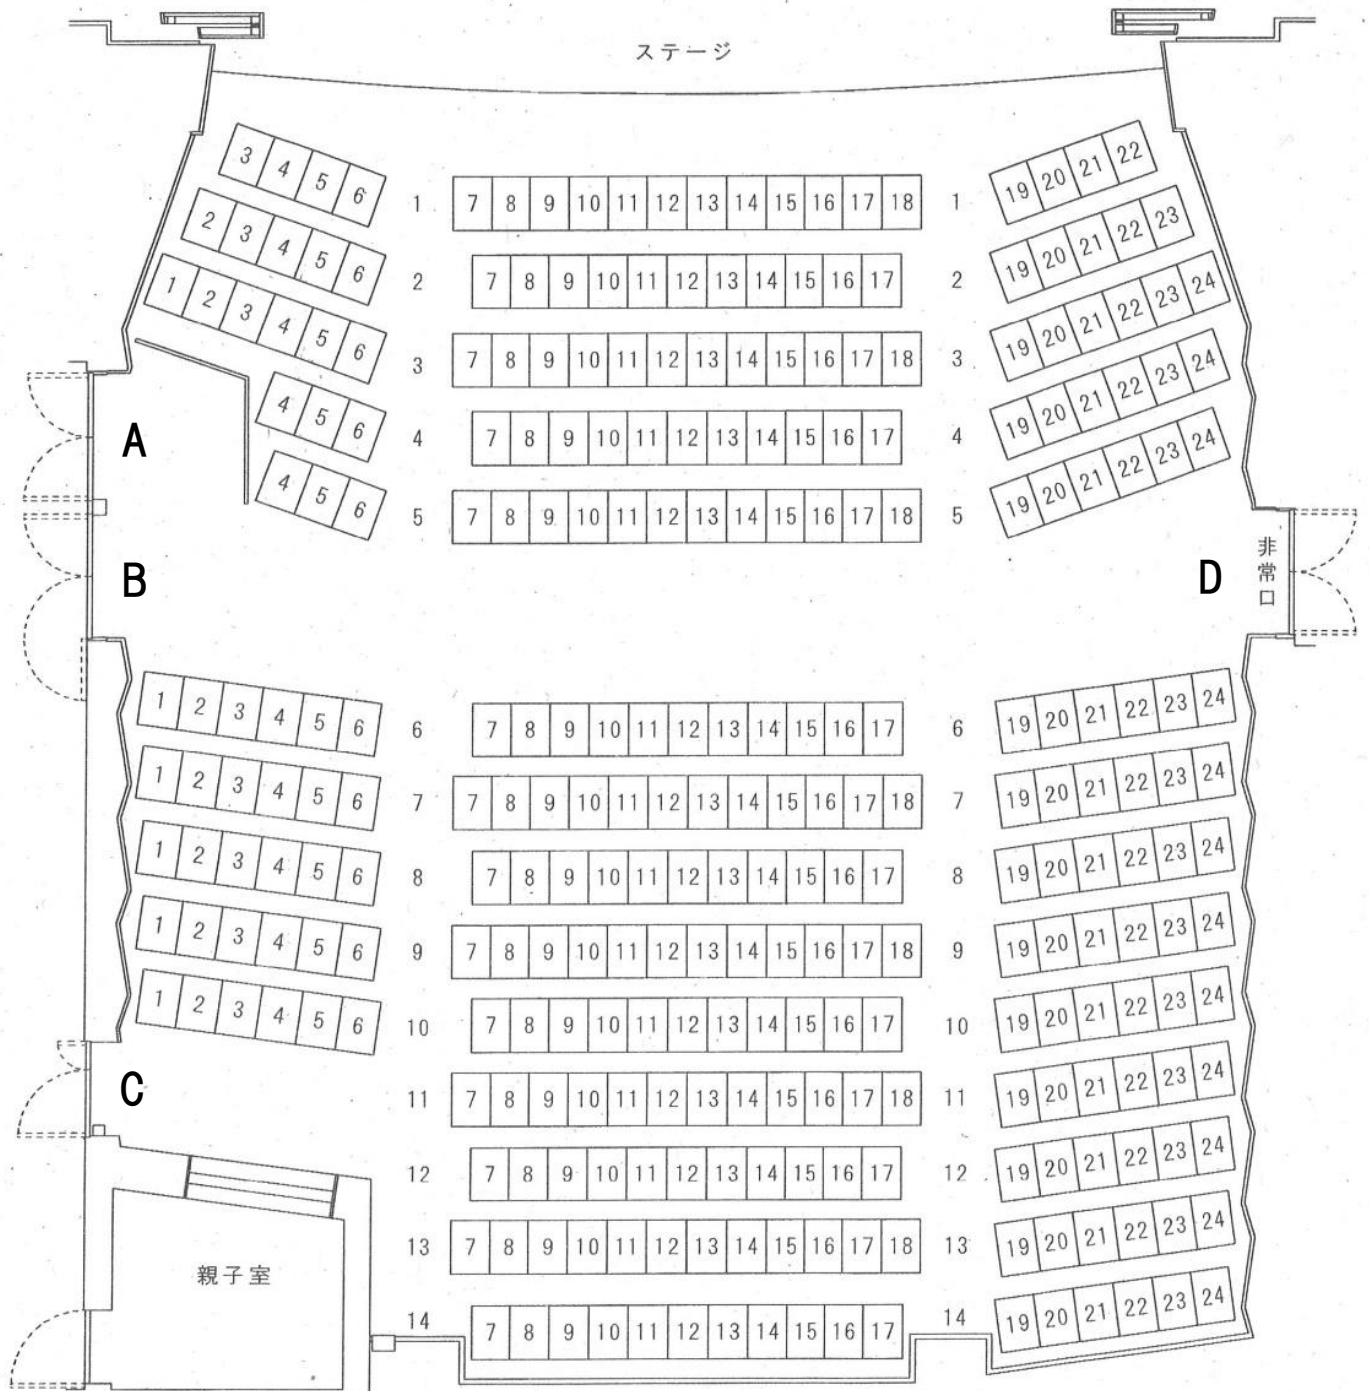

地域交流センター（赤穂公民館）ホール客席図

固定席293席 親子室9㎡