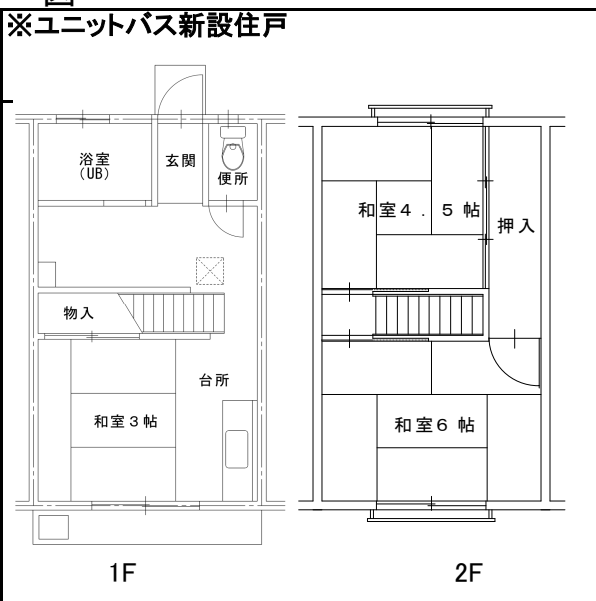

募集団地概要

団地名	美里団地	号数	22号	間取り	3DKY	面積	58.02 m ²
-----	------	----	-----	-----	------	----	----------------------

配置図

状況写真

平面図

募集団地概要

団地名	東飯坂団地	号数	C306 号	間取り	2LDKY	面積	57.25 m ²
-----	-------	----	--------	-----	-------	----	----------------------

配置図

状況写真

平面図

募集団地概要

団地名	千丈団地	号数	9, 12, 13 号	間取り	2DKY	面積	50.87 m ²
-----	------	----	-------------	-----	------	----	----------------------

配置図

9号トイレ

12号 ユニットバス

※ユニットバス新設住戸

※和室3帖はフローリング張り

状況写真

平面図

募集団地概要

団地名	千丈団地	号数	28号	間取り	2DKY	面積	49.61 m ²
-----	------	----	-----	-----	------	----	----------------------

状況写真

平面図