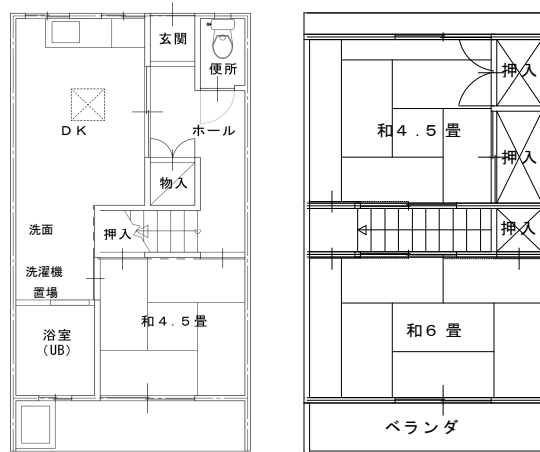

募集団地概要

団地名	美里団地	号数	22号	間取り	3DKY	面積	58.02 m ²
-----	------	----	-----	-----	------	----	----------------------

配置図

状況写真

平面図

募集団地概要

団地名	東飯坂団地	号数	C306 号	間取り	2LDKY	面積	57.25 m ²
-----	-------	----	--------	-----	-------	----	----------------------

配置図

状況写真

平面図

募集団地概要

団地名	千丈団地	号数	9, 12, 13 号	間取り	2DKY	面積	50.87 m ²
-----	------	----	-------------	-----	------	----	----------------------

配置図

9号トイレ

12号 ユニットバス

※ユニットバス新設住戸

※和室3帖はフローリング張り

状況写真

平面図

募集団地概要

団地名	千丈団地	号数	28号	間取り	2DKY	面積	49.61 m ²
-----	------	----	-----	-----	------	----	----------------------

状況写真

平面図