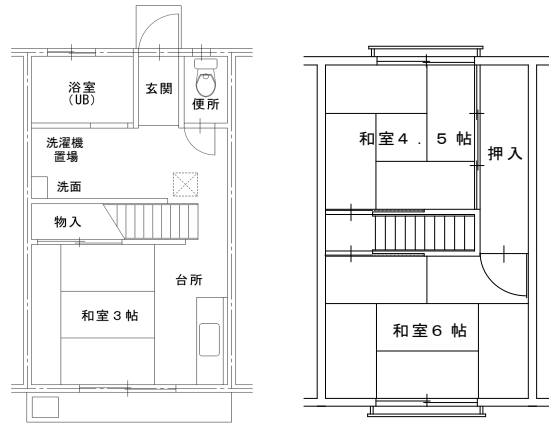

募集団地概要

団地名	美里団地	号数	22号	間取り	3DKY	面積	58.02 m ²
-----	------	----	-----	-----	------	----	----------------------

配置図

状況写真

平面図

募集団地概要

団地名	東飯坂団地	号数	C306 号	間取り	2LDKY	面積	57.25 m ²
-----	-------	----	--------	-----	-------	----	----------------------

配置図

状況写真

平面図

募集団地概要

団地名	千丈団地	号数	9, 12, 13 号	間取り	2DKY	面積	50.87 m ²
-----	------	----	-------------	-----	------	----	----------------------

配置図

9号トイレ

12号 ユニットバス

※ユニットバス新設住戸

※和室3帖はフローリング張り

状況写真

平面図

募集団地概要

団地名	千丈団地	号数	28号	間取り	2DKY	面積	49.61 m ²
-----	------	----	-----	-----	------	----	----------------------

状況写真

平面図