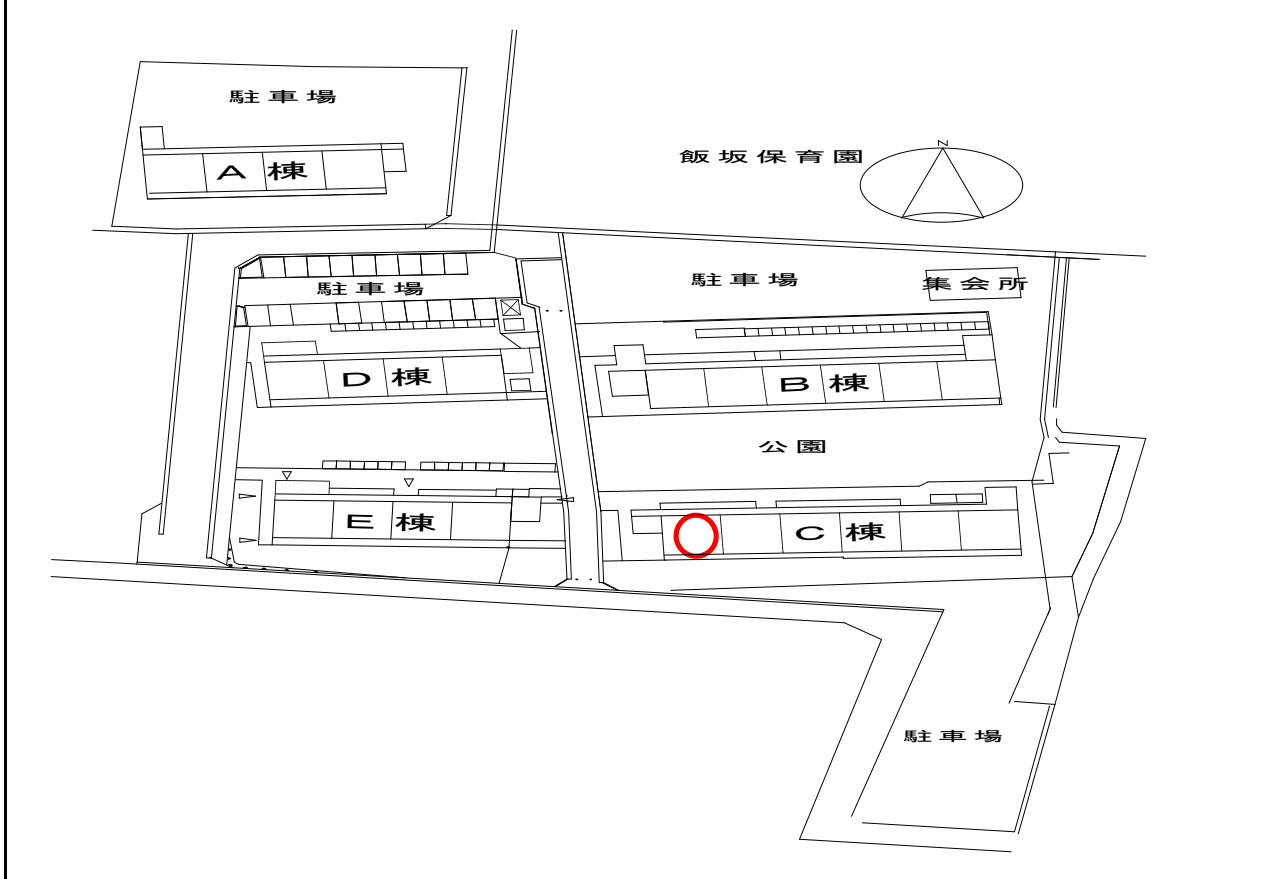

募集団地概要

団地名	美里団地	号数	22号	間取り	3DKY	面積	58.02 m ²
-----	------	----	-----	-----	------	----	----------------------

配置図

状況写真

平面図

募集団地概要

団地名	東飯坂団地	号数	C306 号	間取り	2LDKY	面積	57.25 m ²
-----	-------	----	--------	-----	-------	----	----------------------

配置図

状況写真

平面図

募集団地概要

団地名	千丈団地	号数	9, 12, 13 号	間取り	2DKY	面積	50.87 m ²
-----	------	----	-------------	-----	------	----	----------------------

配置図

9号トイレ

12号 ユニットバス

※ユニットバス新設住戸

※和室3帖はフローリング張り

状況写真

平面図

募集団地概要

団地名	千丈団地	号数	28号	間取り	2DKY	面積	49.61 m ²
-----	------	----	-----	-----	------	----	----------------------

状況写真

平面図