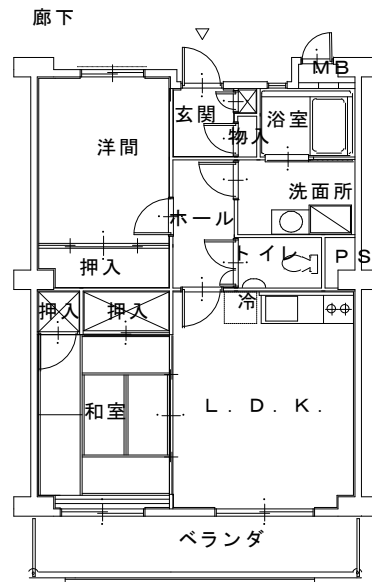

募集団地概要

団地名	美里団地	号数	22号	間取り	3DKY	面積	58.02 m ²
-----	------	----	-----	-----	------	----	----------------------

配置図

状況写真

平面図

募集団地概要

団地名	東飯坂団地	号数	C306 号	間取り	2LDKY	面積	57.25 m ²
-----	-------	----	--------	-----	-------	----	----------------------

配置図

状況写真

平面図

募集団地概要

団地名	千丈団地	号数	9, 12, 13 号	間取り	2DKY	面積	50.87 m ²
-----	------	----	-------------	-----	------	----	----------------------

配置図

9号トイレ

12号 ユニットバス

※ユニットバス新設住戸

※和室3帖はフローリング張り

状況写真

平面図

募集団地概要

団地名	千丈団地	号数	28号	間取り	2DKY	面積	49.61 m ²
-----	------	----	-----	-----	------	----	----------------------

状況写真

平面図