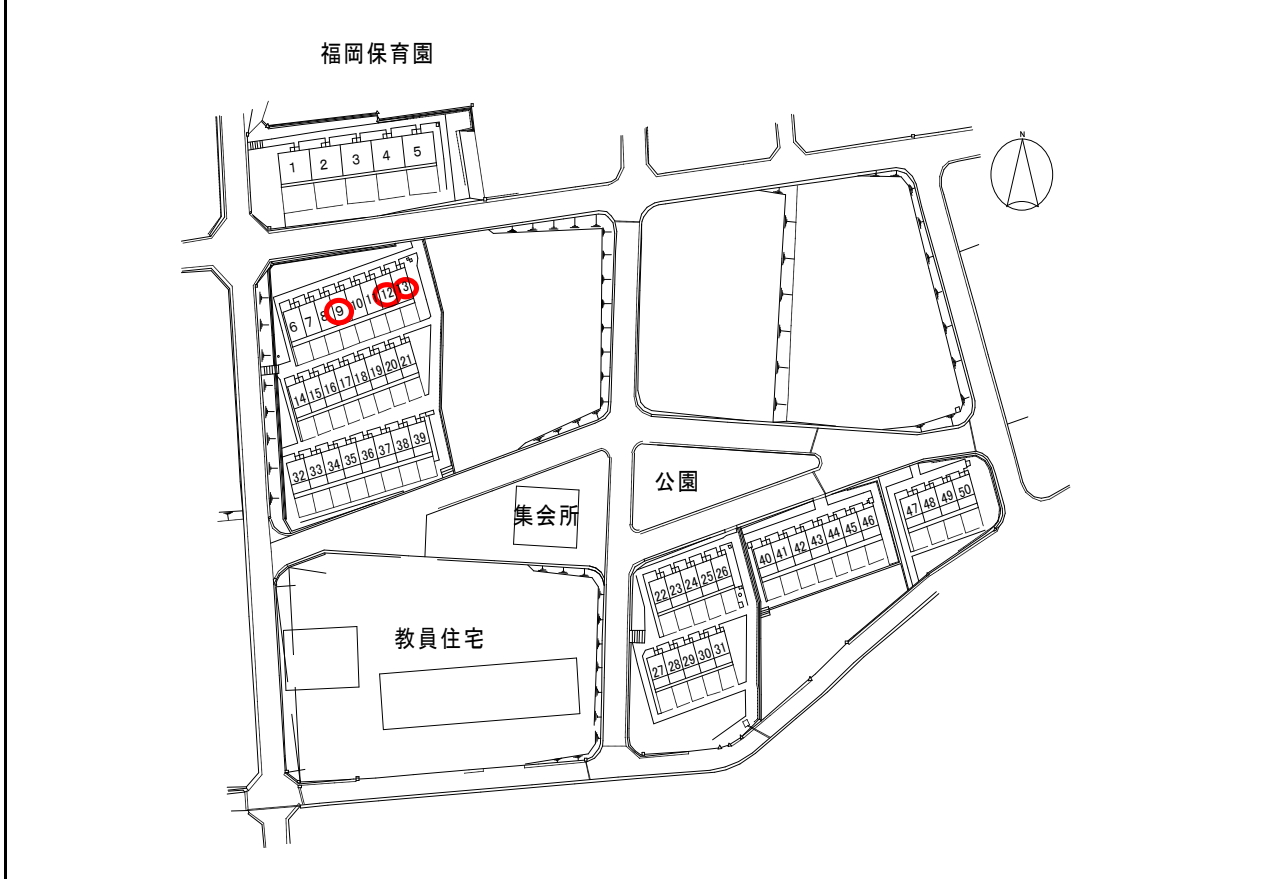

配置図

状況写真

平面図

募集団地概要

団地名	千丈団地	号数	9, 12, 13 号	間取り	2DKY	面積	50.87 m ²
-----	------	----	-------------	-----	------	----	----------------------

配置図

9号トイレ

12号 ユニットバス

※ユニットバス新設住戸

※和室3帖はフローリング張り

状況写真

平面図

募集団地概要

団地名	千丈団地	号数	28号	間取り	2DKY	面積	49.61 m ²
-----	------	----	-----	-----	------	----	----------------------

状況写真

平面図