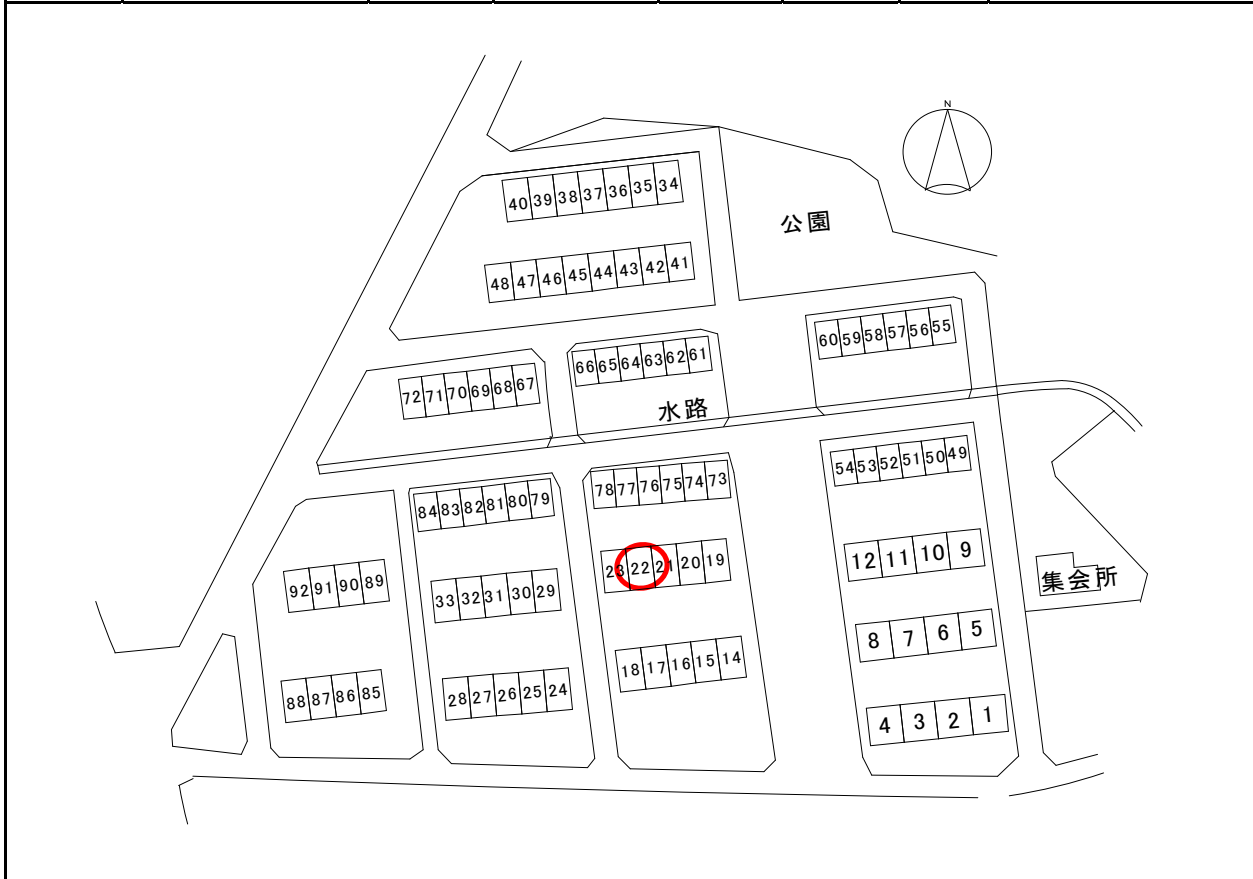

募集団地概要

団地名	美里団地	号数	22号	間取り	3DKY	面積	58.02 m ²
-----	------	----	-----	-----	------	----	----------------------

配置図

状況写真

平面図

募集団地概要

団地名	東飯坂団地	号数	C306 号	間取り	2LDKY	面積	57.25 m ²
-----	-------	----	--------	-----	-------	----	----------------------

配置図

状況写真

平面図

募集団地概要

団地名	千丈団地	号数	9, 12, 13 号	間取り	2DKY	面積	50.87 m ²
-----	------	----	-------------	-----	------	----	----------------------

配置図

9号トイレ

12号 ユニットバス