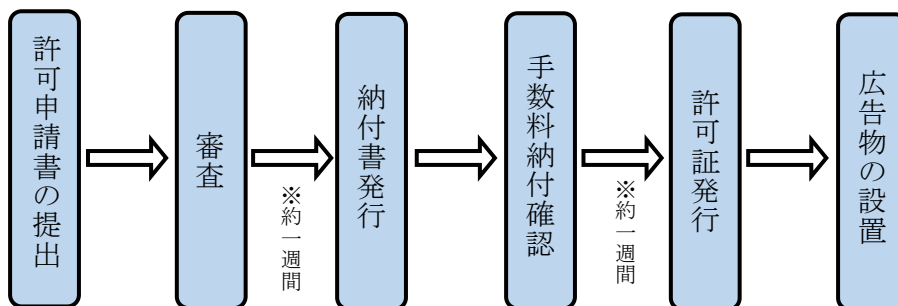

許可申請手数料について

許可を受けられる際には、許可申請手数料を収めていただくようになります。手数料の金額については面積等によって異なりますので下記の表をご覧ください。

種別	広告物の大きさ	金額（1個当たり）	許可期間
広告板類、広告塔類、アーチ類 （屋上、壁面、袖看板等）	2㎡未満のもの	800円	3年
	2㎡以上5㎡未満	1,300円	
	5㎡以上10㎡未満	2,100円	
	10㎡以上15㎡以下	4,100円	
	15㎡を超えるもの	4,100円に15㎡を超えて5㎡ごとに800円を加えた額	
動光、点滅照明、ネオン等を使用したもの （以下動光等）	5㎡未満	1,500円	3年
	5㎡以上10㎡未満	2,300円	
	10㎡以上15㎡以下	4,500円	
	15㎡を超えるもの	4,500円に15㎡を超えて5㎡ごとに800円を加えた額	
立看板、広告幕	上記表に準ずる	上記表に準ずる	6ヶ月
広告旗（のぼり旗等）	1個につき	100円	
アドバルーン	1個につき	3,200円	
張り紙、張り札	10枚につき	100円 （10枚未満の端数があるときは10枚に切り上げる）	

許可申請の手続きの流れ