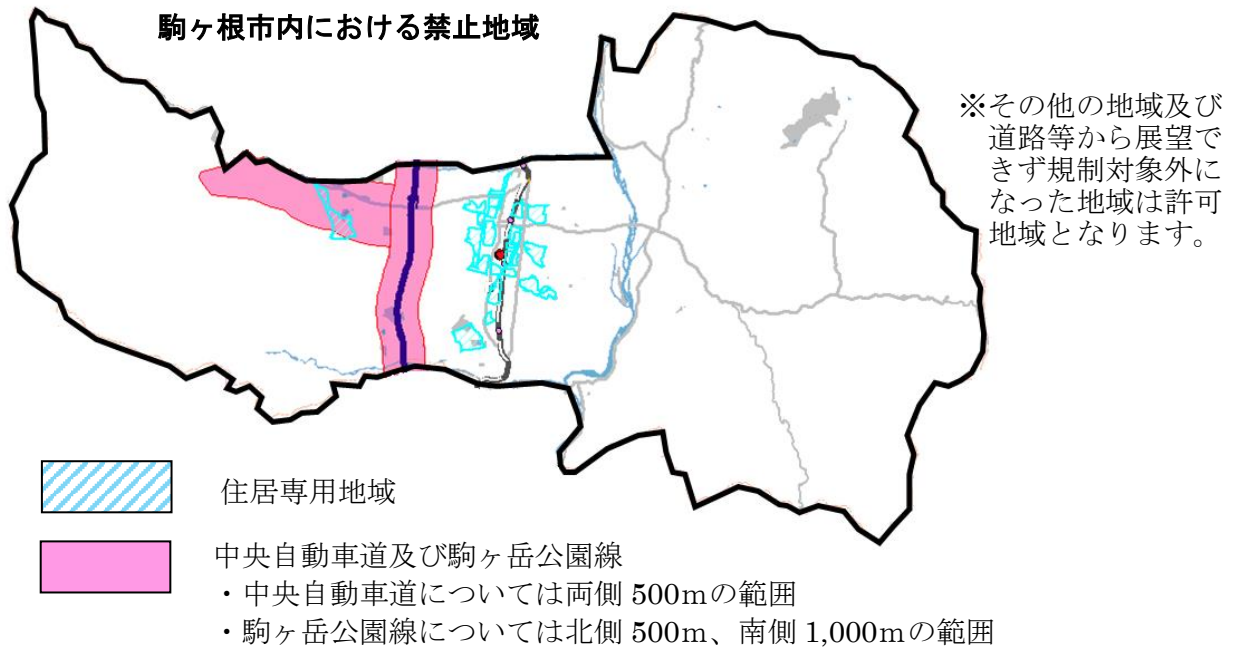

禁止地域（屋外広告物を表示設置してはいけない地域）

屋外広告物禁止地域内にあつては、一定の適用除外となる広告物以外の広告物を表示したり設置することができません。

- ① 都市計画法の規定により定められた住居専用地域
（第1種・第2種低層住居専用地域、第1種・第2種中高層住居専用地域）
- ② 中央自動車道及び県道駒ヶ根駒ヶ岳公園線から[※]展望できる範囲のうち一定の地域

※展望できる範囲について

道路上などから明確に視認できるものが規制対象となり、指定区域内であっても規制の対象外となる場合があります。具体的事案については、窓口にてご相談ください。