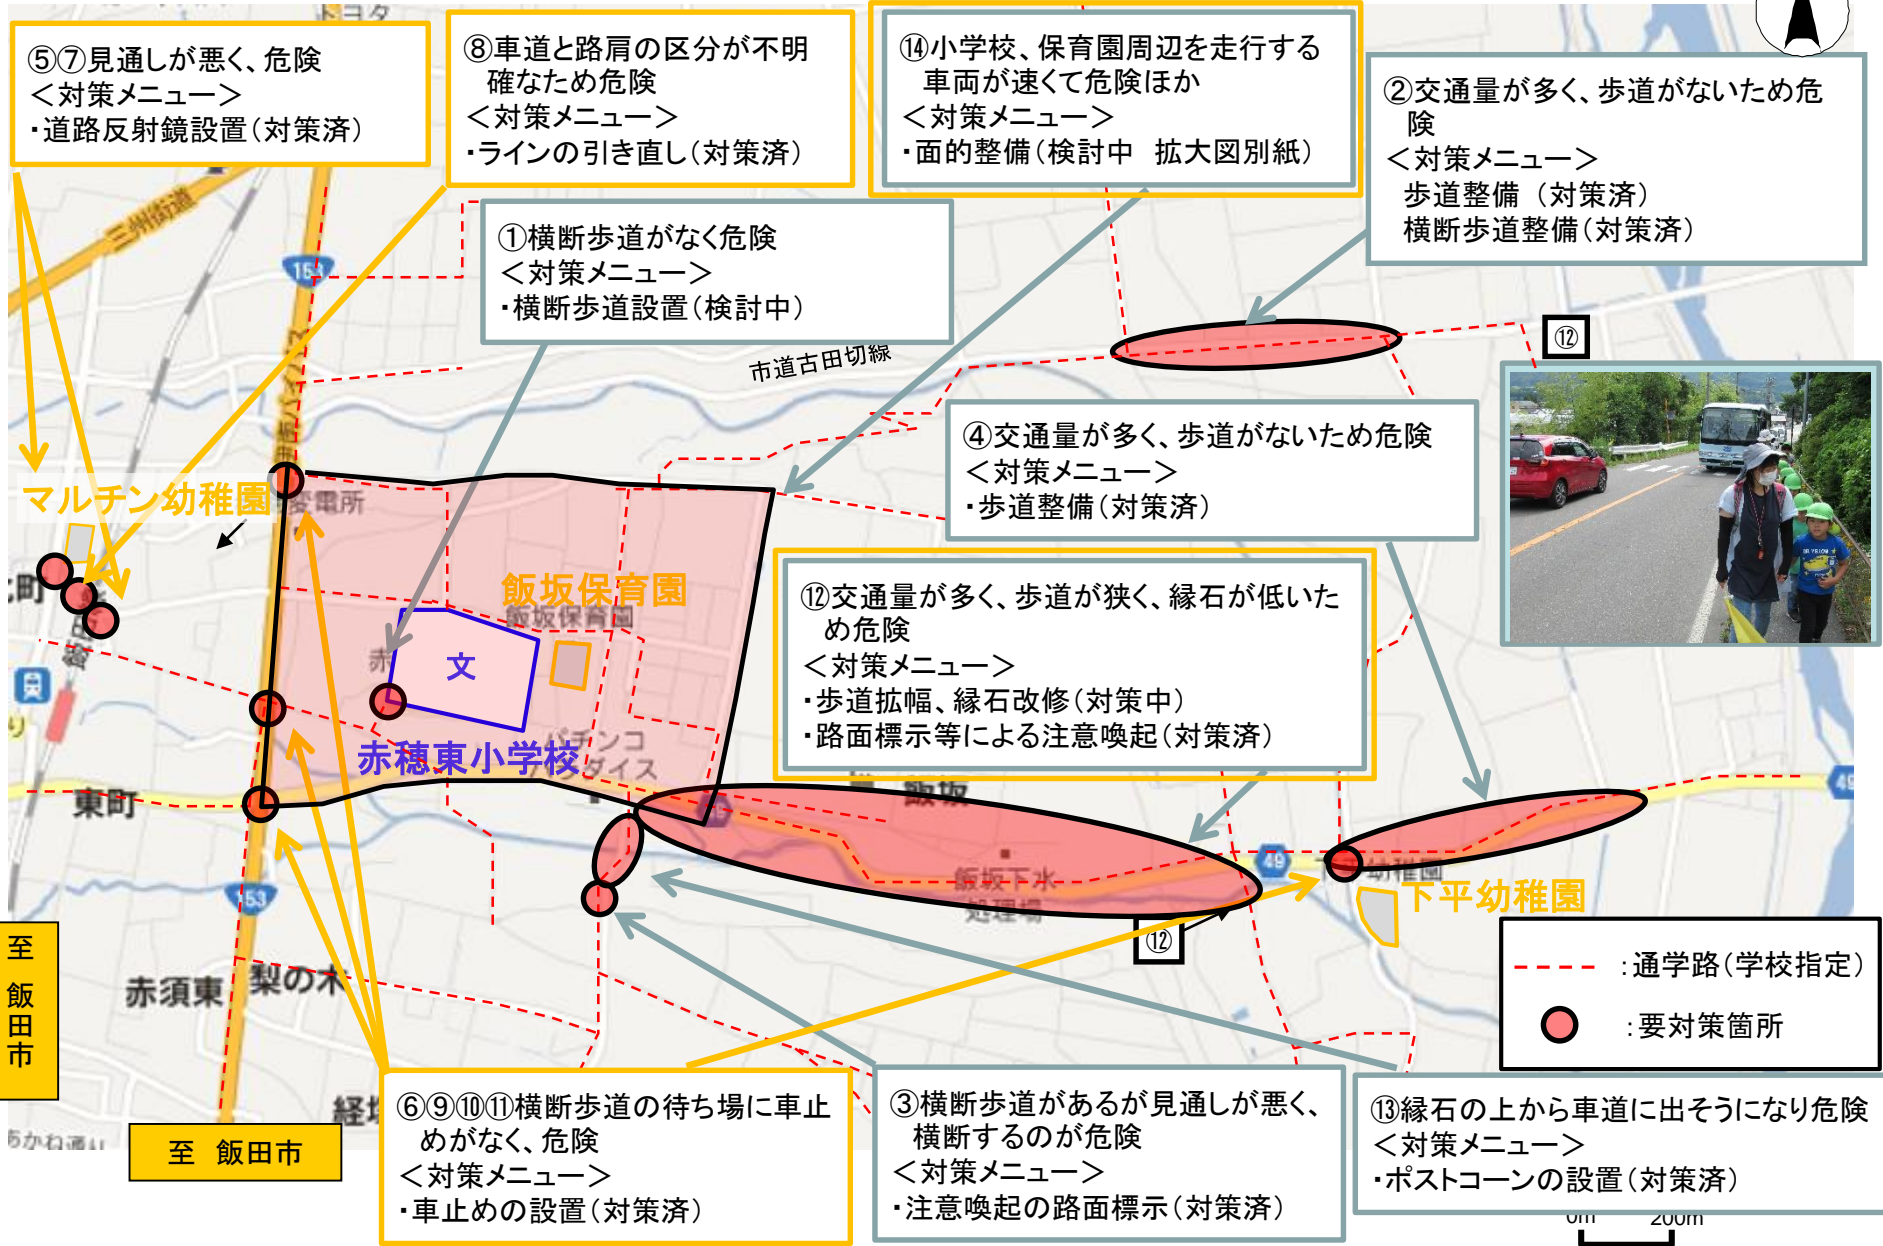

長野県 駒ヶ根市 赤穂東小学校校区 (安全対策箇所)

別添2

【対策検討メンバー】飯田国道事務所、長野県伊那建設事務所、駒ヶ根警察署、駒ヶ根市建設課、小学校、保育園、幼稚園、駒ヶ根市教育委員会

至 飯田市

至 飯田市