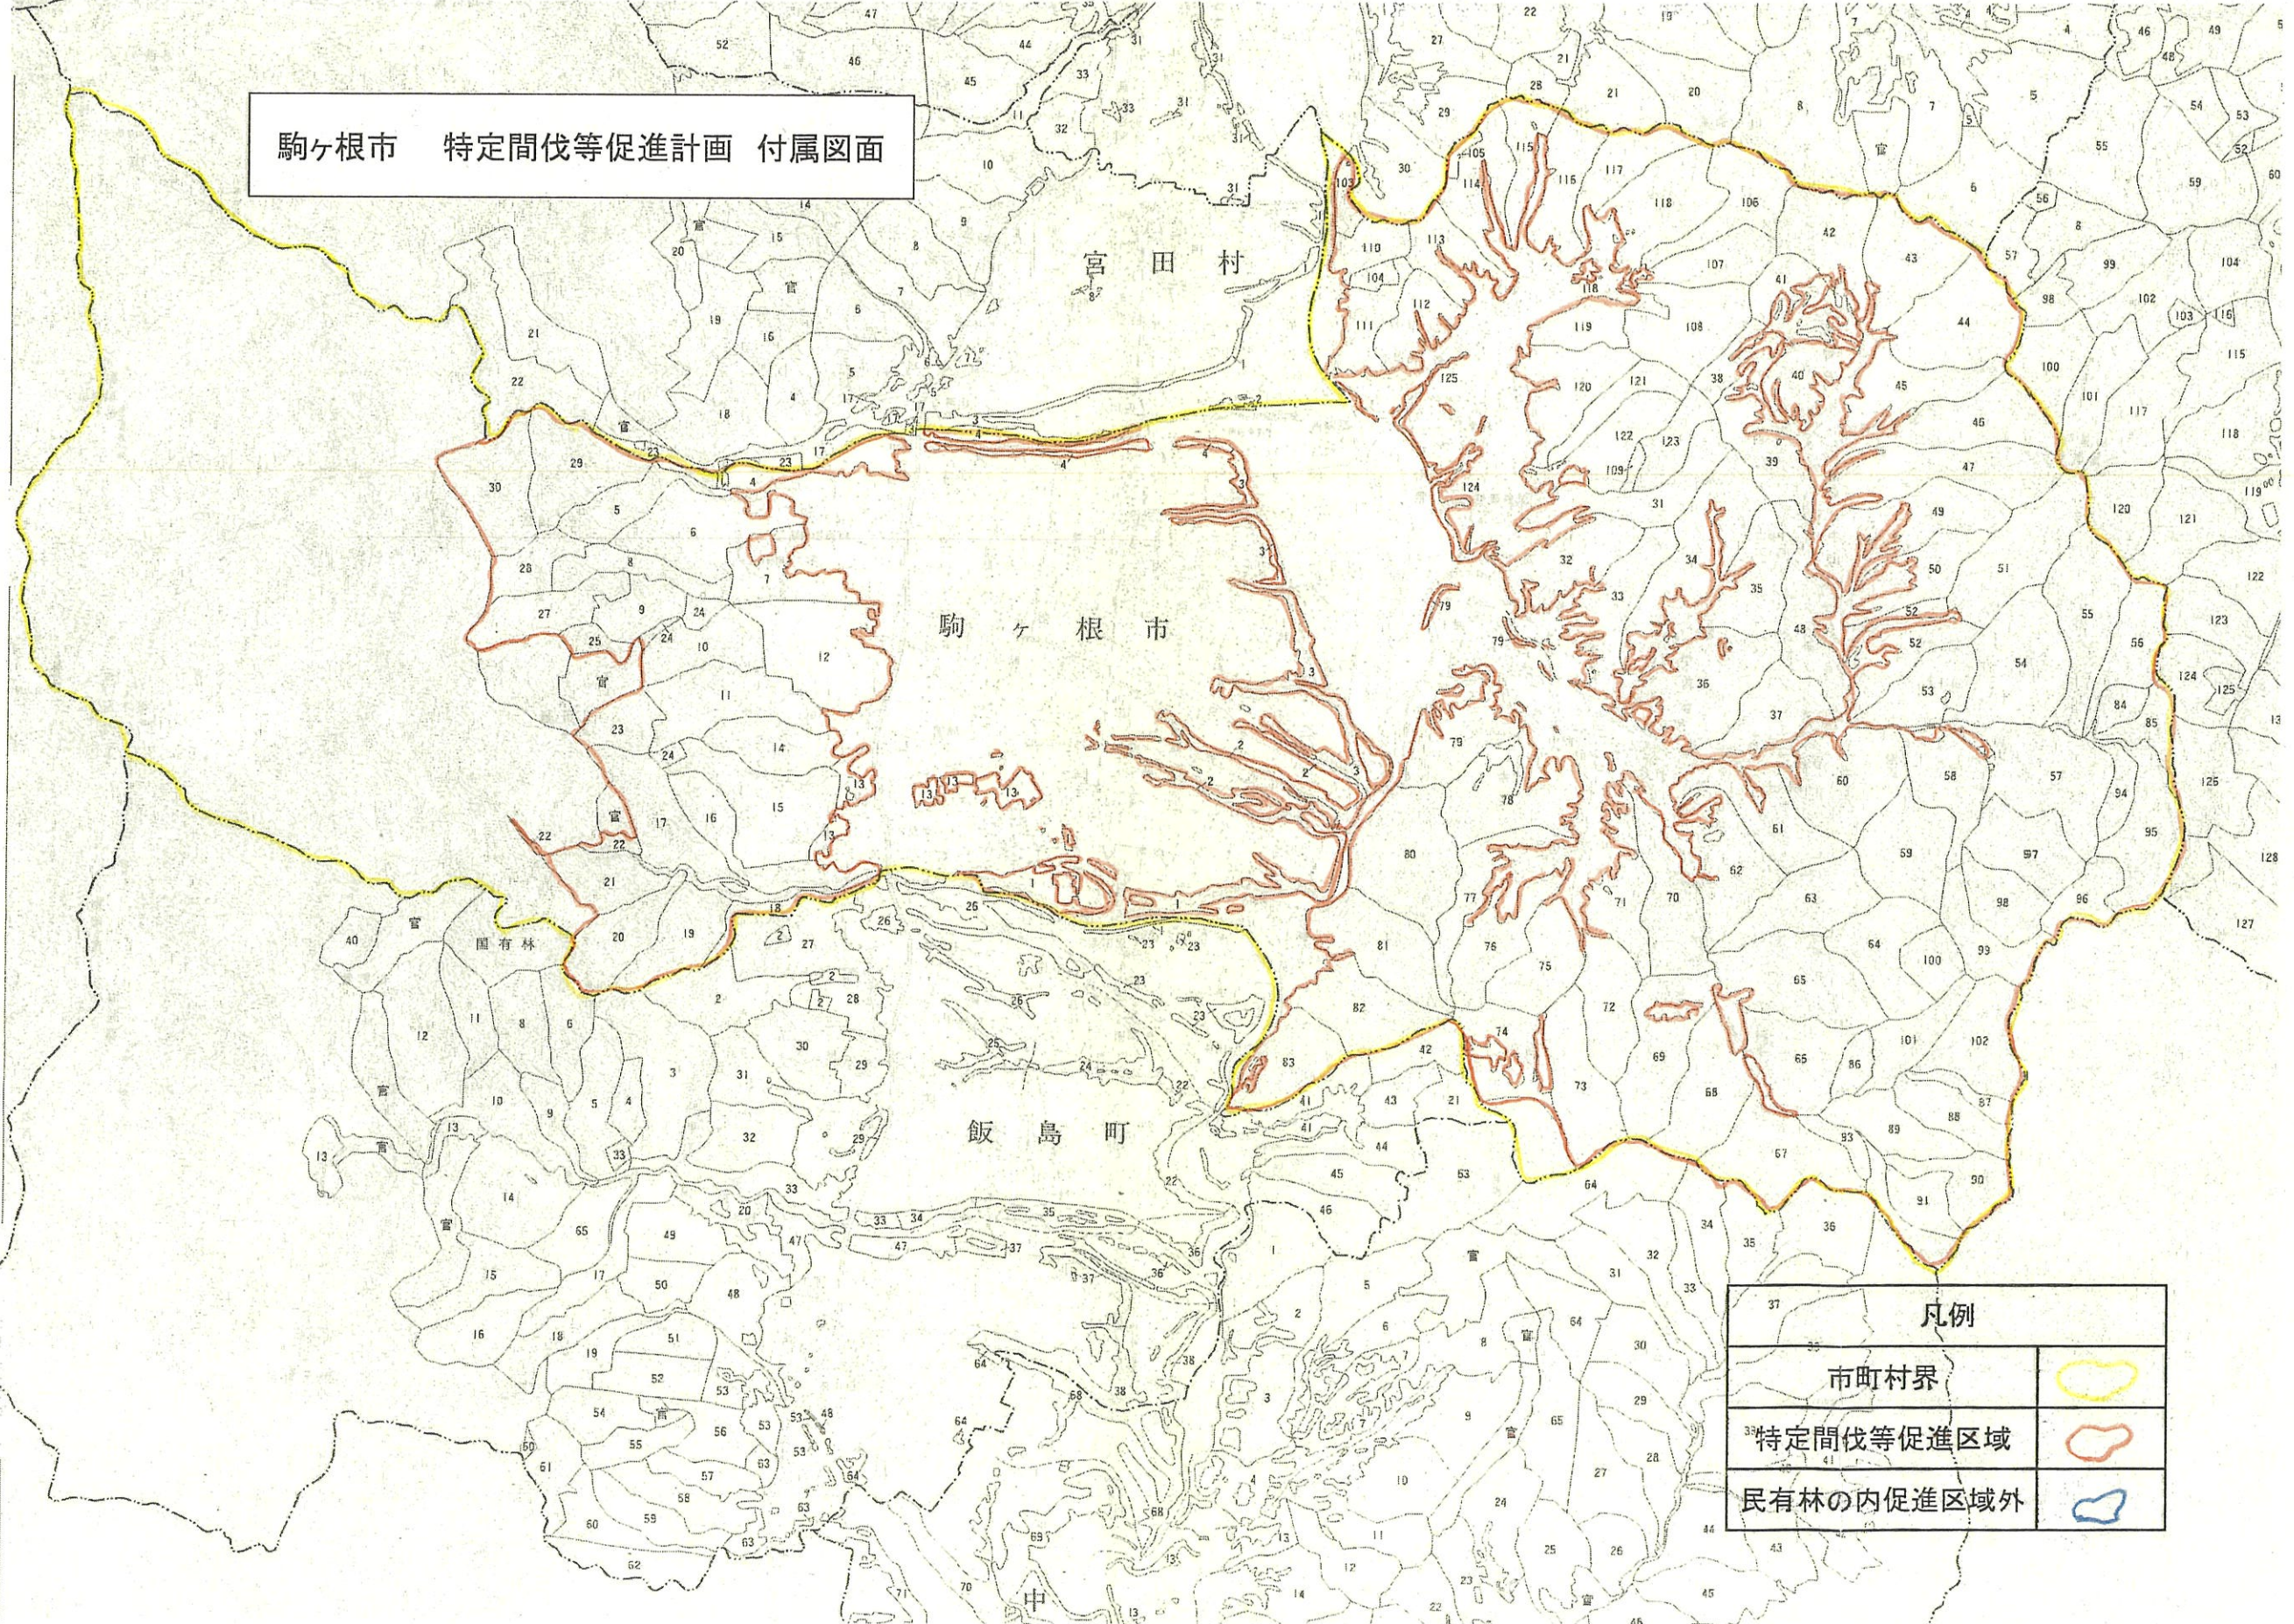

駒ヶ根市 特定間伐等促進計画 付属図面

凡例	
市町村界	
特定間伐等促進区域	
民有林の内促進区域外	