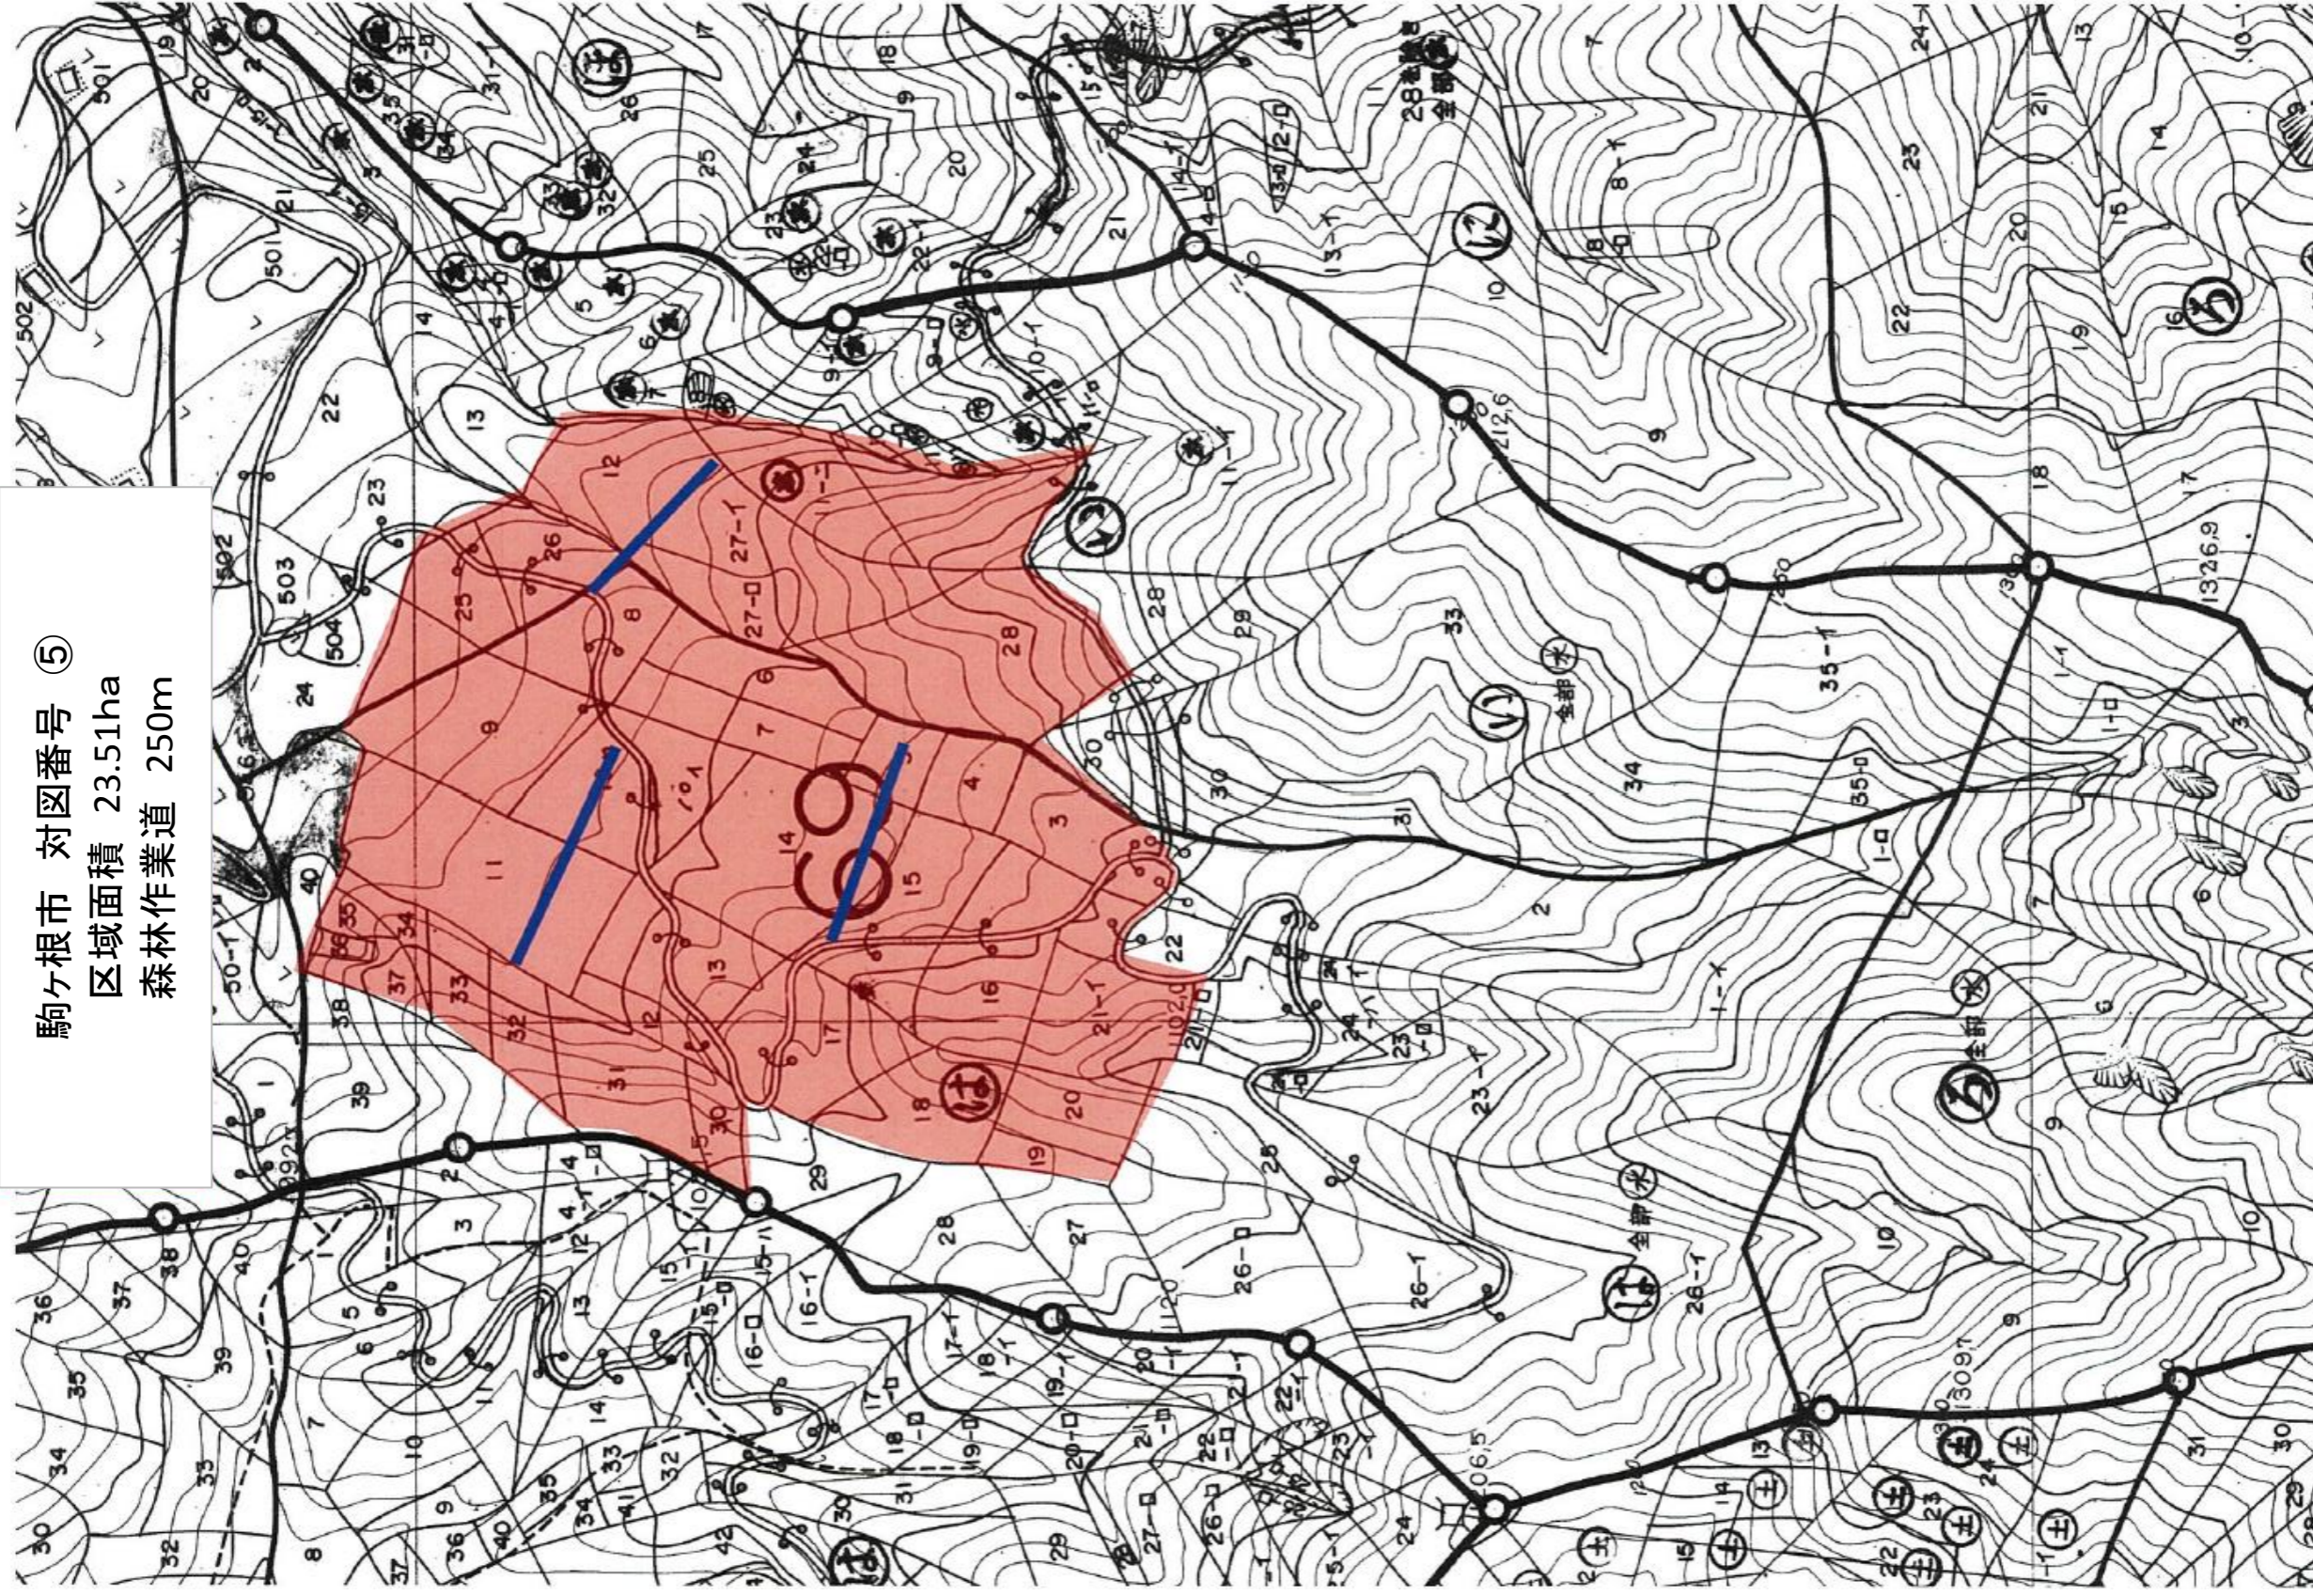

駒ヶ根市 対図番号 ③
区域面積 7.77ha
森林作業道 500m

44

44

駒ヶ根市 対図番号 ④

区域面積 13.05ha

森林作業道 250m

駒ヶ根市 対図番号 ⑤

区域面積 23.51ha

森林作業道 250m

駒ヶ根市 対図番号 ⑥

区域面積 15.34ha

森林作業道 500m