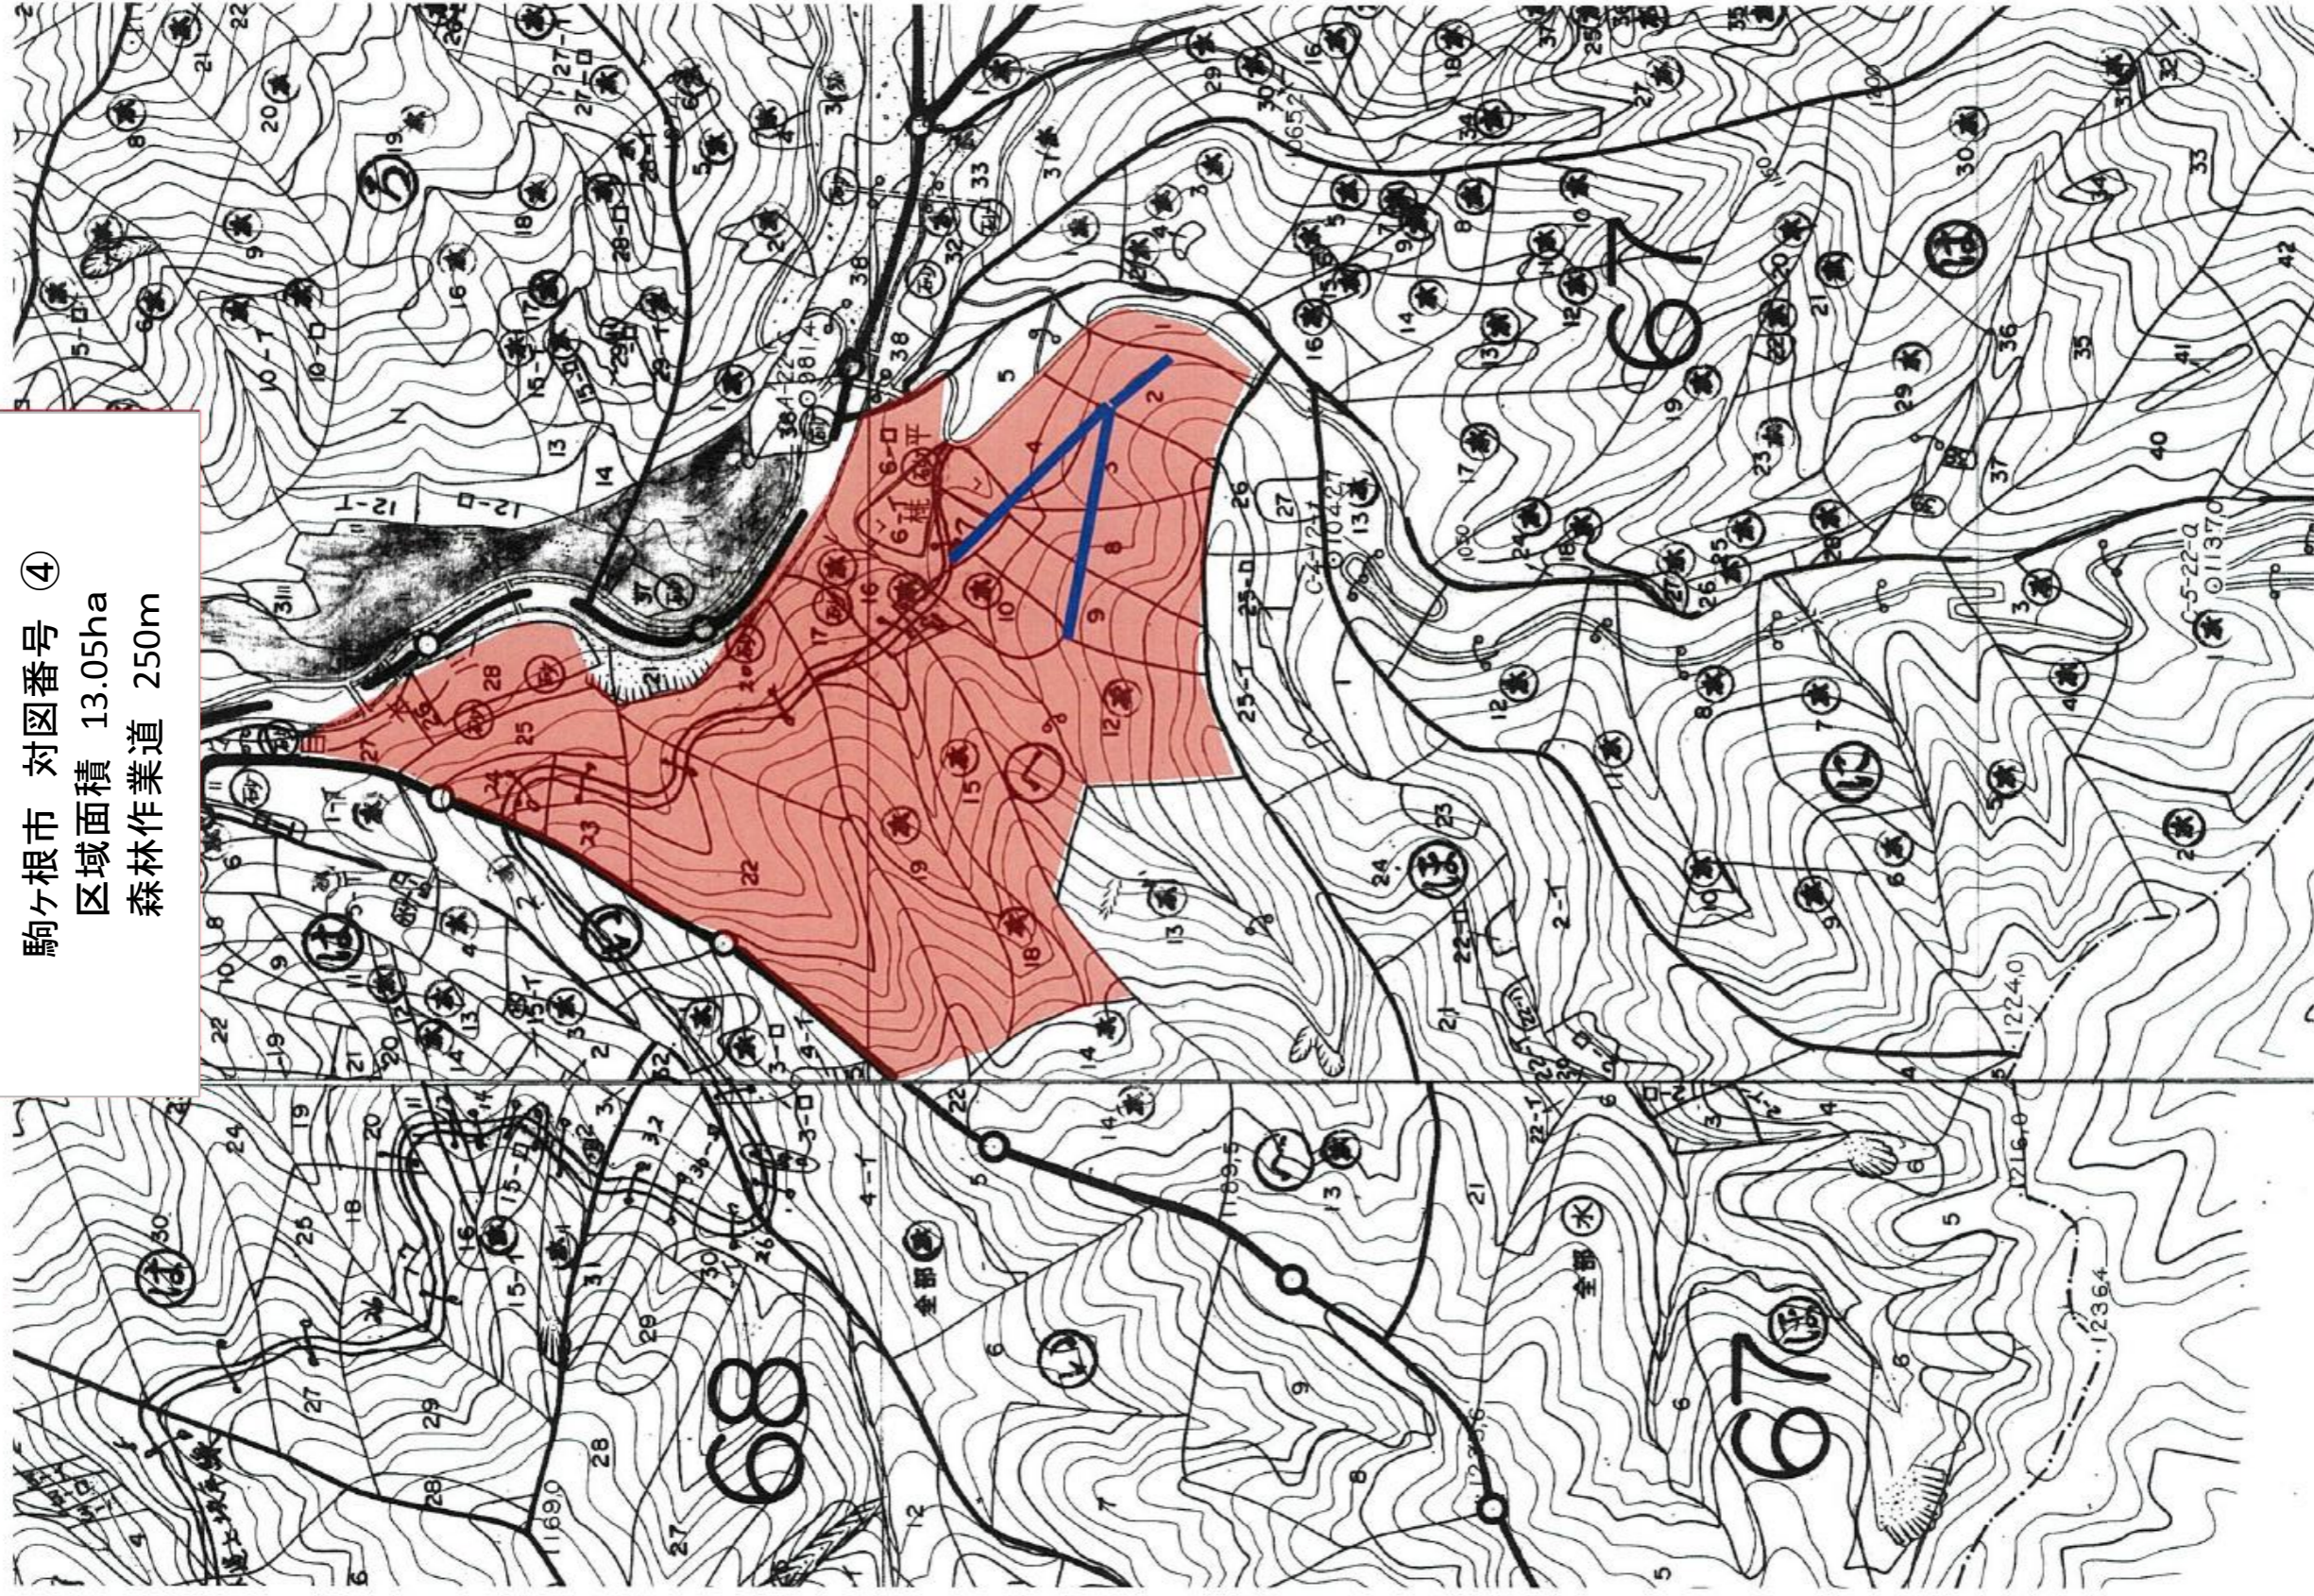

駒ヶ根市 対図番号 ③
区域面積 7.77ha
森林作業道 500m

44

44

駒ヶ根市 対図番号 ④

区域面積 13.05ha

森林作業道 250m

駒ヶ根市 対図番号 ⑤

区域面積 23.51ha

森林作業道 250m

駒ヶ根市 対図番号 ⑥

区域面積 15.34ha

森林作業道 500m