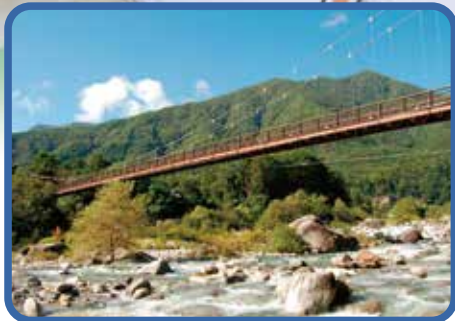

⑤

⑥

⑧

倉庫

⑪

自然の「森林」と「清流」に
親しみながら
スポーツレクリエーションを
通じて人々が集い
ふれあう公園
「森と水のアウトドア体験広場」

川に降り
られます。

芝生広場

太田切川

② こまくさ橋

③ 花の庭

自生林での森林浴、巨石の公
園や山野草を植えた花の庭な
ど、豊かな自然がいっぱい。川
遊びや遊具のある芝生広場で、
お友達、ご家族連れでゆっくり
楽しめます。

⑨ ザイルクライミング

⑩ クライミングスライダー

⑫ 永遠の鐘

伊良湖岬の恋路ヶ浜にある「幸せの鐘」
と対です。幸せが永遠に続くことを願っ
て鳴らしましょう。