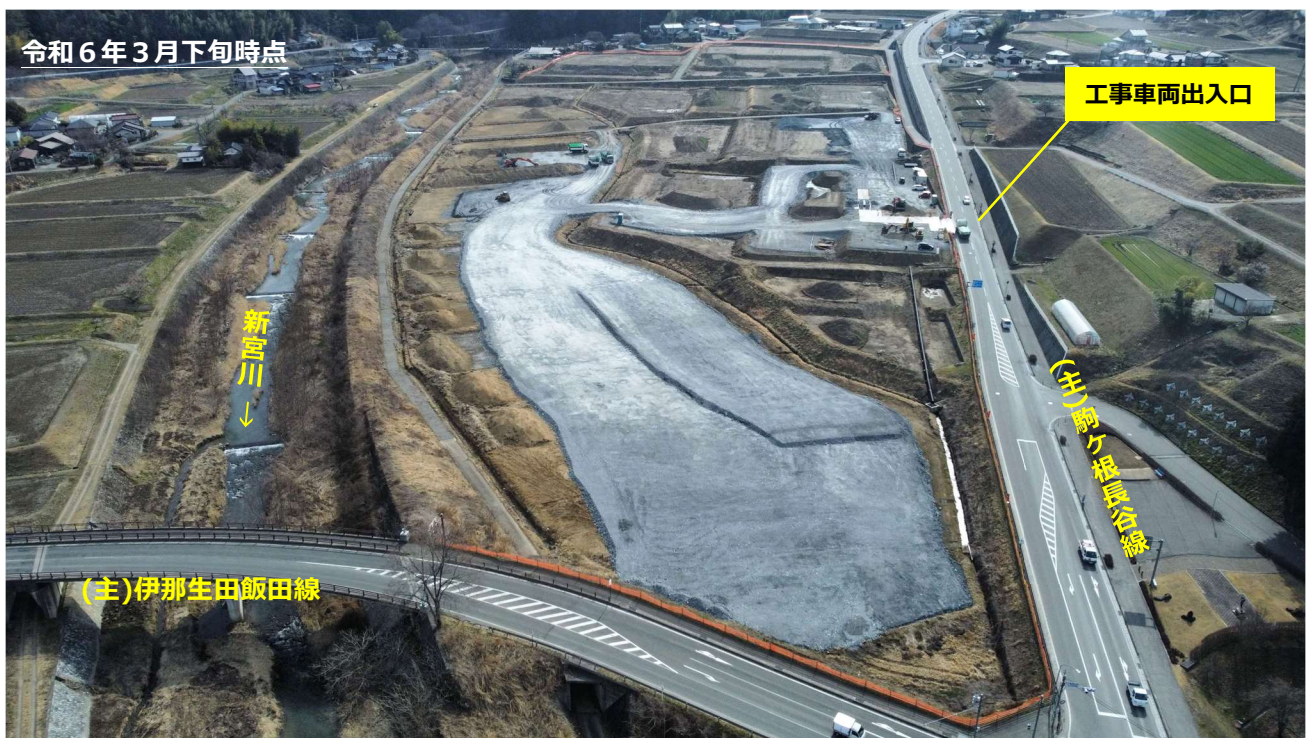

【工事だより】新宮川岸地区土地改良事業

隣組回覧

東海旅客鉄道(株)中央新幹線長野工事事務所
飛島・奥村組土木興業工事共同企業体

駒ヶ根市中沢地区（新宮川岸交差点付近）において、中央新幹線トンネル工事発生土を活用した土地改良事業（ほ場整備）を実施しています。地域の皆様には、長期にわたり大変ご不便をおかけしますが、安全第一で工事を行いますので、ご理解とご協力の程宜しくお願い申し上げます。

○工事の進捗状況

- ・盛土工事、地下排水管（盛土内の地下水を排除する設備）の設置を行っています。