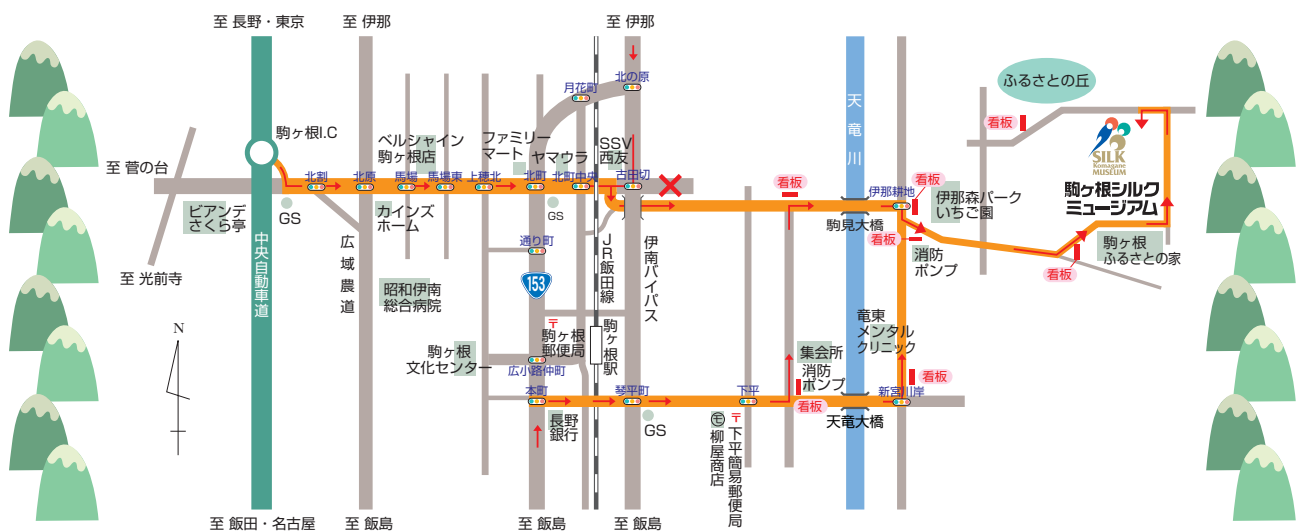

2023 (株)長野日報社賞
「カルガモの親子」 まゆっこサークル

2023(一社)駒ヶ根観光協会会長賞
「祝鶴」 小林 さな恵

2023 (公財)駒ヶ根市文化財団理事長賞
「誠実」 宮澤 福子

2023 審査員特別賞
「みんなしあわせ。」はたや記念館ゆめおーれ勝山

2023 審査員特別賞
「枝垂れ桜一枝」 伊藤 みち子

交通のご案内

駒ヶ根インターより10km 所要時間/車で約20分

駒ヶ根シルクミュージアム