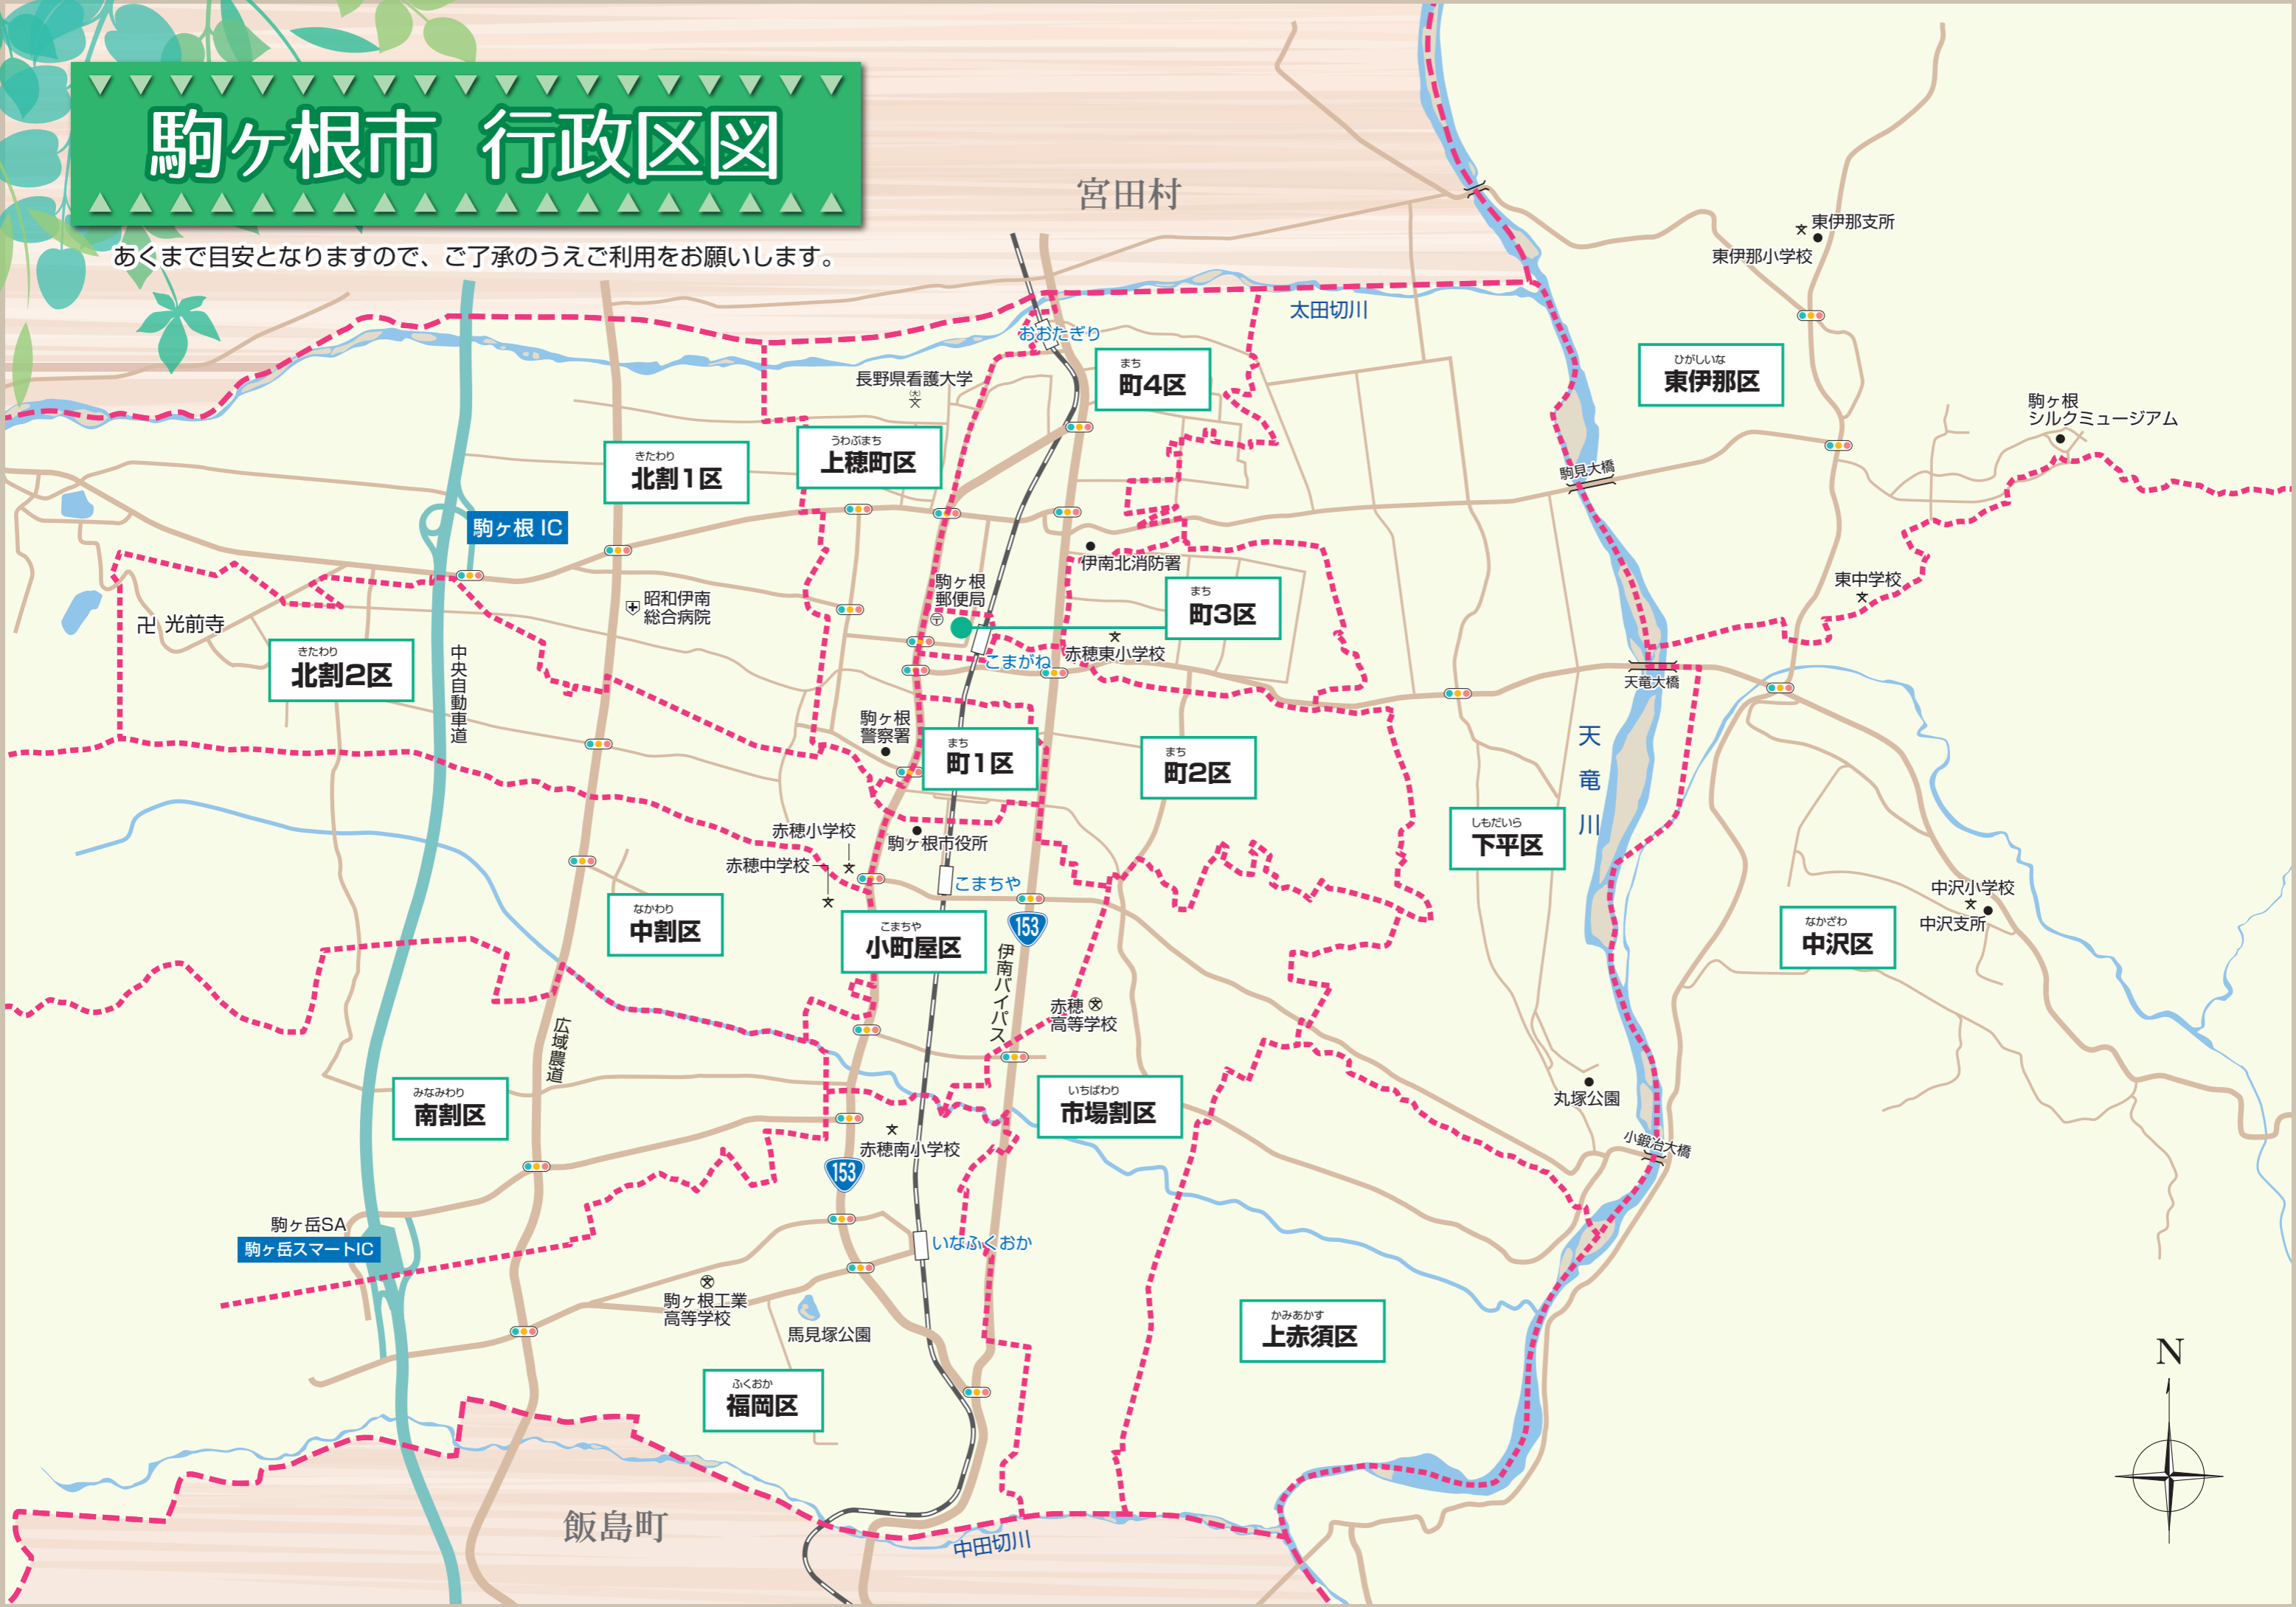

駒ヶ根市 行政区図

あくまで目安となりますので、ご了承のうえご利用をお願いします。

宮田村

東伊那支所
東伊那小学校

ひがしいな
東伊那区

駒ヶ根
シルクミュージアム

東中学校

まち
町4区

うわぶまち
上穂町区

きたわり
北割1区

駒ヶ根 IC

きたわり
北割2区

光前寺

まち
町3区

まち
町1区

まち
町2区

しもだいら
下平区

なかわり
中割区

こまちや
小町屋区

いちばわり
市場割区

なかざわ
中沢区

みなみわり
南割区

駒ヶ岳SA
駒ヶ岳スマートIC

いなふくおか

かみあかす
上赤須区

ふくおか
福岡区

飯島町